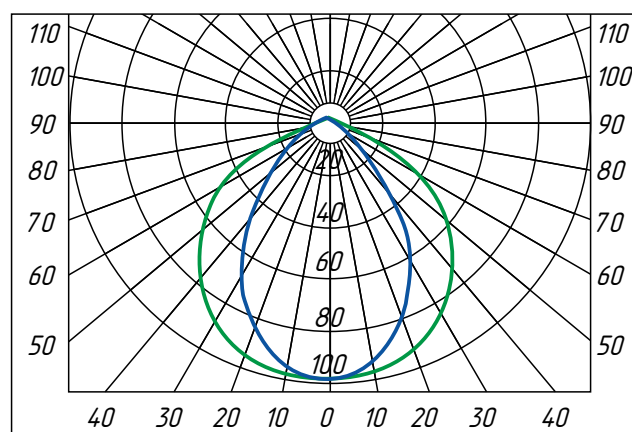

## Габаритные размеры светильника

### Пример записи при заказе:

РИЗУР-ЛАЙТ-Л -  $\frac{25}{1}$  -  $\frac{Ex}{2}$  -  $\frac{Д}{3}$  -  $\frac{Г}{4}$  -  $\frac{2}{5}$

1. Модель	
РИЗУР-ЛАЙТ-Л	
2. Мощность	
18	18 Вт
25	25 Вт
32	32 Вт
40	40 Вт
3. Вид взрывозащиты	
Ex	Взрывозащищенное исполнение
0	Общепромышленное исполнение
4. Тип кривой силы света (КСС)	
Д	Косинусная (Д) 120°
Г60	Глубокая (Г) 60°
5. Длина кабеля	
1	1 м (стандартно)
X	Указать необходимую длину кабеля от 1 до 20 м (по спецзаказу возможно иное)

### Тип кривой силы света

- Г (60°)
- Д (120°)