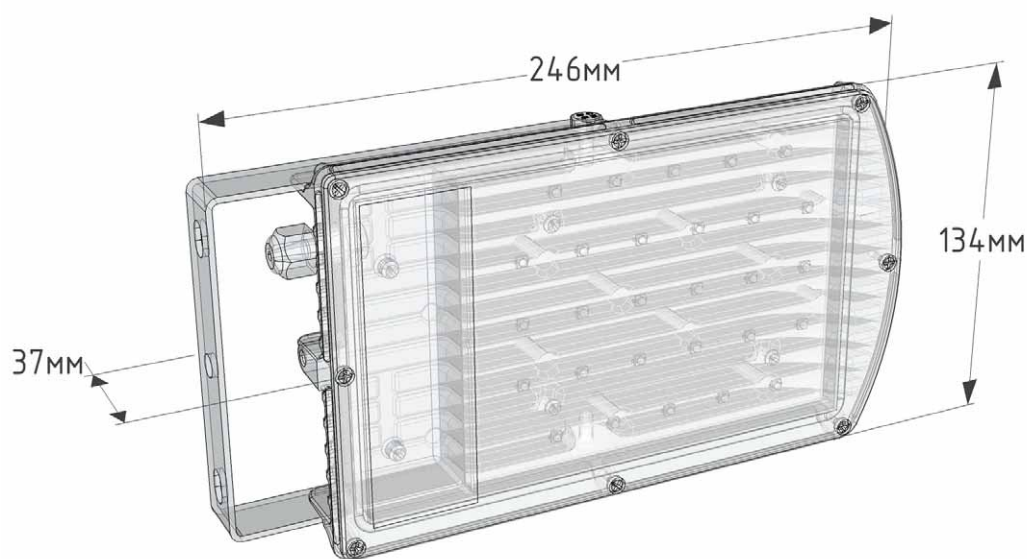

## Габаритные размеры светильника

### Пример записи при заказе:

РИЗУР-ЛАЙТ-Л -  $\frac{25}{1}$  -  $\frac{Ex}{2}$  -  $\frac{Д}{3}$  -  $\frac{Г}{4}$  -  $\frac{2}{5}$

1. Модель	
РИЗУР-ЛАЙТ-Л	
2. Мощность	
18	18 Вт
25	25 Вт
32	32 Вт
40	40 Вт
3. Вид взрывозащиты	
Ex	Взрывозащищенное исполнение
0	Общепромышленное исполнение
4. Тип кривой силы света (КСС)	
Д	Косинусная (Д) 120°
Г60	Глубокая (Г) 60°
5. Длина кабеля	
1	1 м (стандартно)
X	Указать необходимую длину кабеля от 1 до 20 м (по спецзаказу возможно иное)

### Тип кривой силы света

- Г (60°)
- Д (120°)