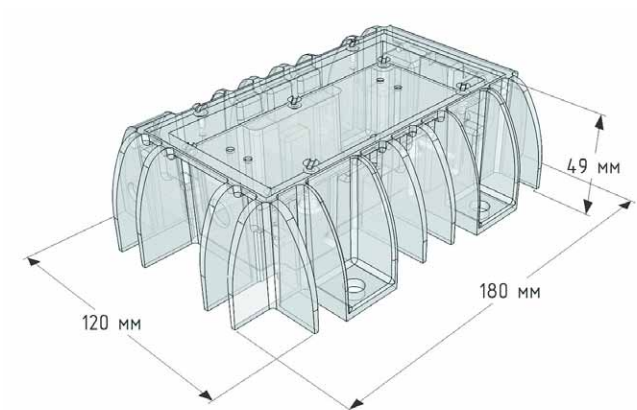

Габаритные размеры светильника

Пример записи при заказе:

РИЗУР-ЛАЙТ-Т - $\frac{18}{2} - \frac{1}{3}$

1. Модель	
РИЗУР-ЛАЙТ-Ф	
2. Мощность	
18	18 Вт
25	25 Вт
3. Длина кабеля	
1	1 м (стандартно)
X	Указать необходимую длину кабеля от 1 до 20 м (по спецзаказу возможно иное)